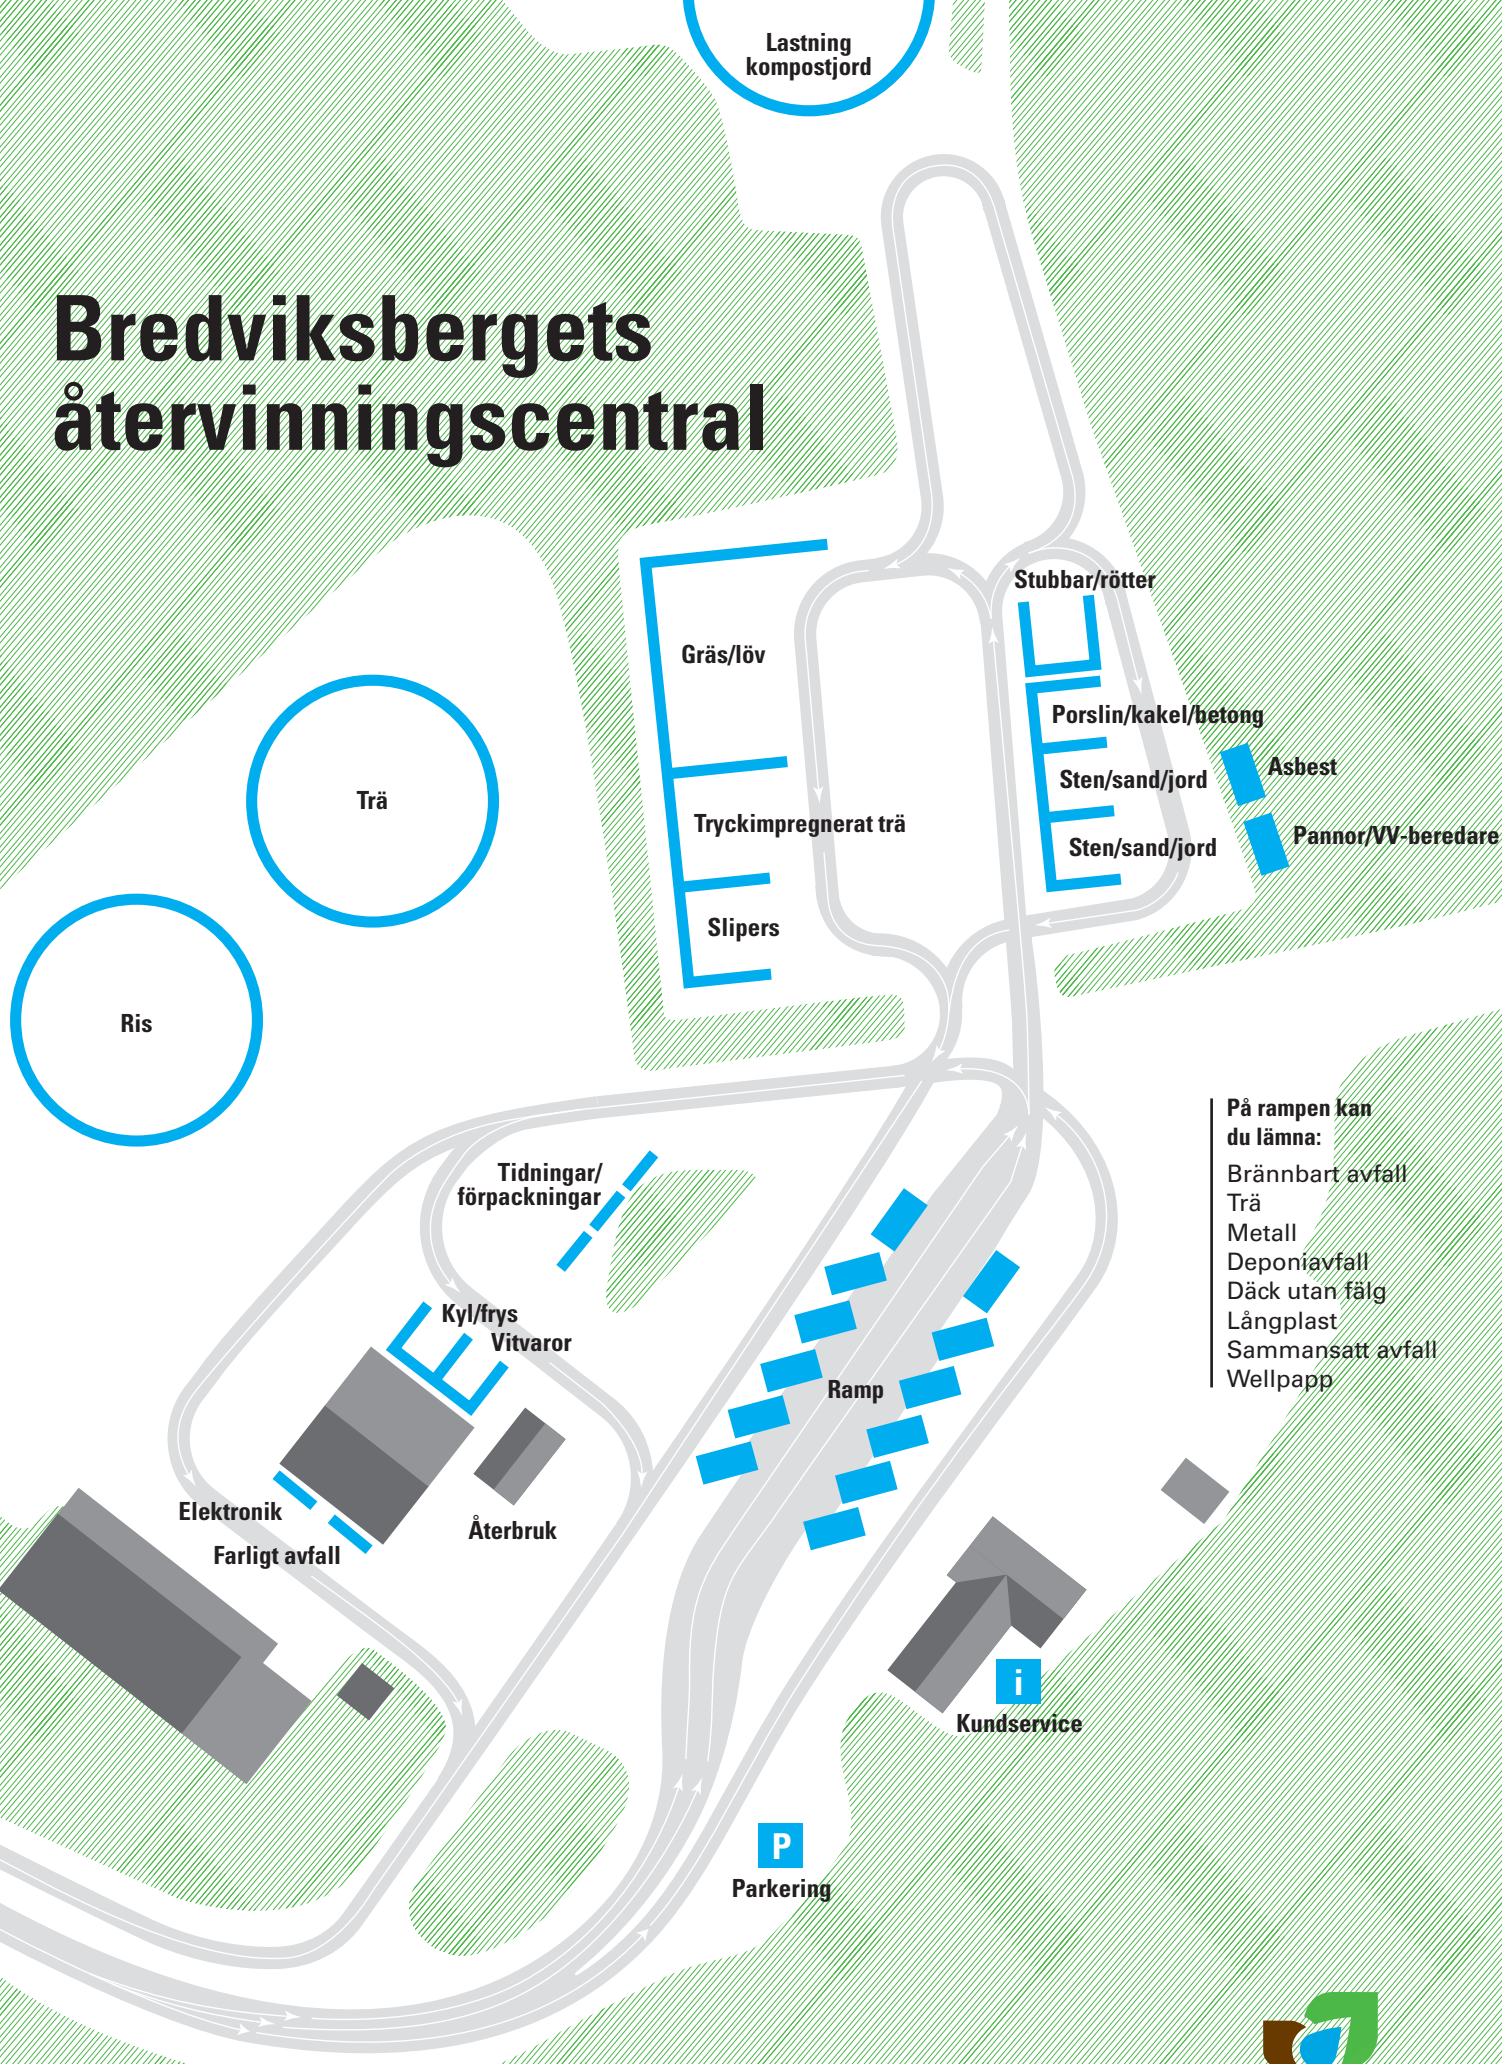

Bredviksbergets återvinningscentral

På rampen kan du lämna:

- Brännbart avfall
- Trä
- Metall
- Deponiavfall
- Däck utan fälg
- Långplast
- Sammansatt avfall
- Wellpapp