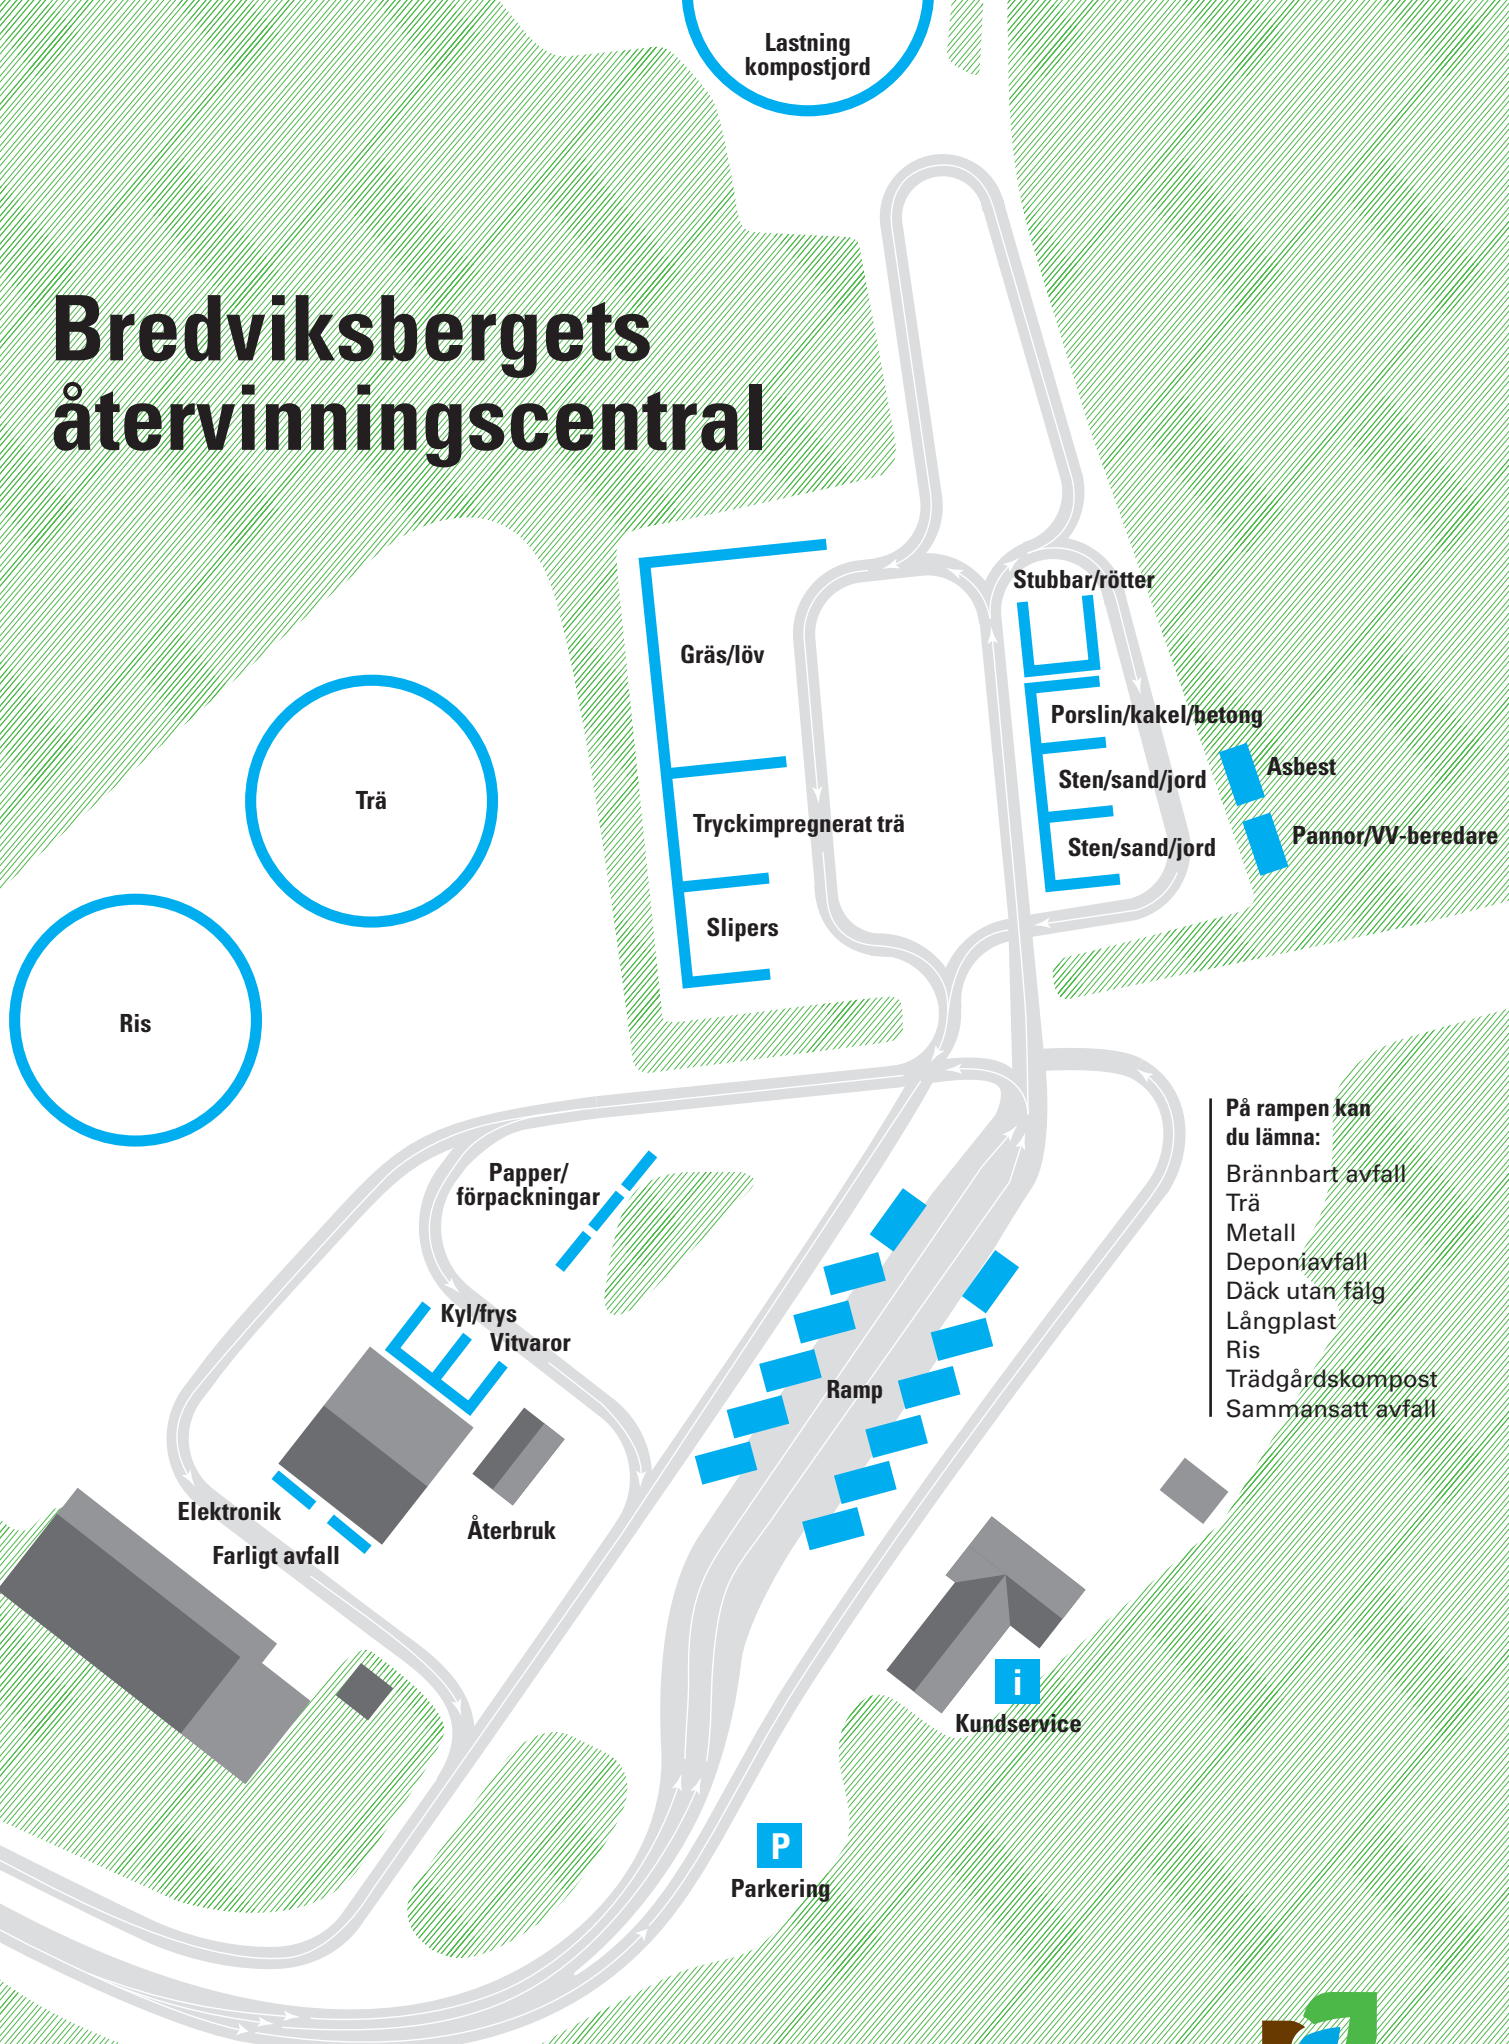

Bredviksbergets återvinningscentral

På rampen kan du lämna:

- Brännbart avfall
- Trä
- Metall
- Deponiavfall
- Däck utan fälg
- Långplast
- Ris
- Trädgårdskompost
- Sammansatt avfall